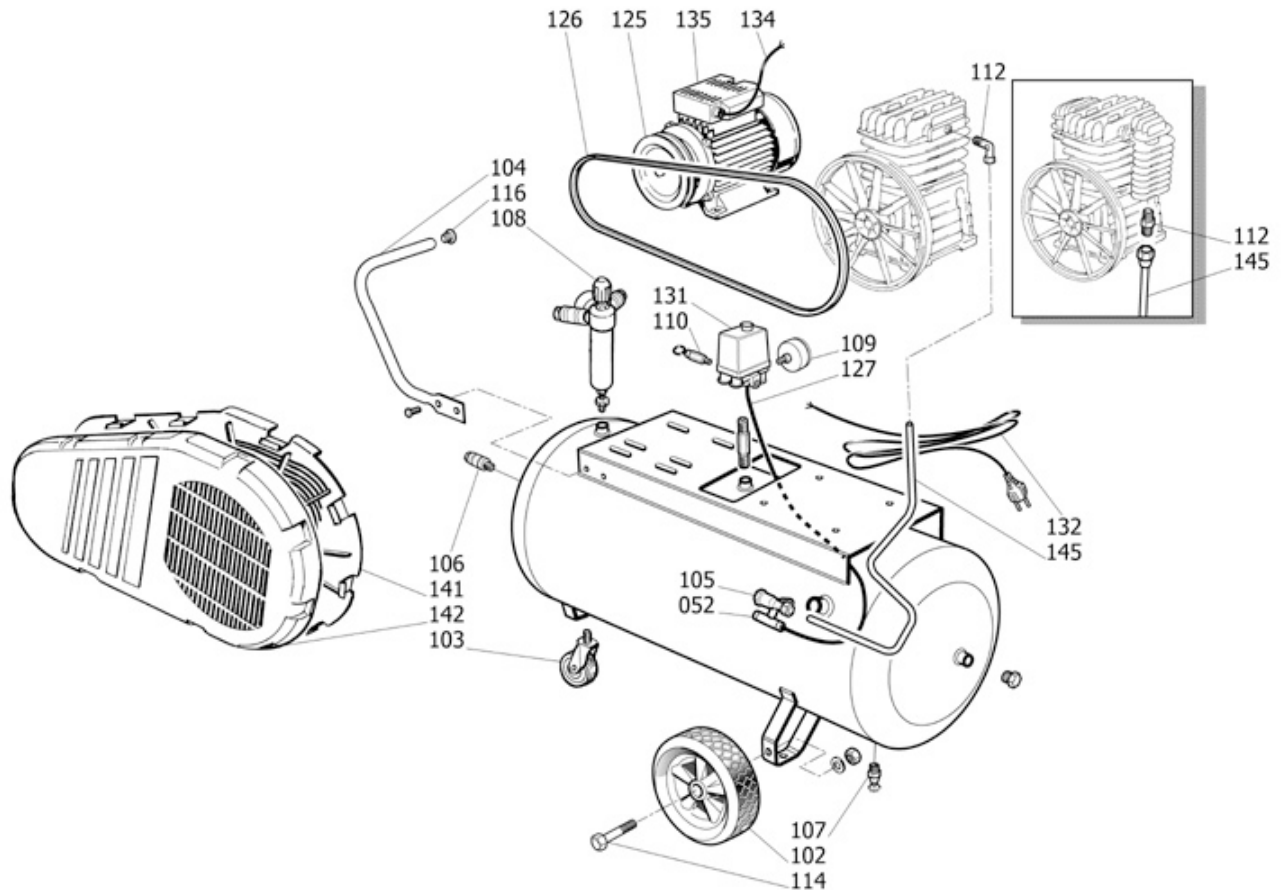

Informazioni

Codice 4116017742 Descrizione B 2800B/100 CM3 V230 BLU ABAC

Data ordine

Parti

Nr.	Item	Descrizione	Inizio	Fine	Q.ta'
102	6214347700	RUOTA 200X47 F15 ESTETICA	29/05/08		2.00 PC
103	6214344300	RUOTA PIV.D70 H=99 Q=70 KG	29/05/08		1.00 PC
104	6214343300	MEZZA MAN.LT 24/100 BS.9083060	29/05/08		1.00 PC
105	6210719300	VALV.RIT.3/4 M-1/2 M	29/05/08		1.00 PC
106	6231944200	RUB.ATTACCO UNIVERSALE 1/2 M	29/05/08		1.00 PC
107	6210717700	RUB.SPURGO GC 3/8	29/05/08		1.00 PC
108	6214344100	RID.MICRO 1/4 A 1R RAP.UNIVER.	29/05/08		1.00 PC
109	6214345000	MANOM. 50 POST.1/4 0/20 11B	29/05/08		1.00 PC
110	6210719900	VALV.SIC.3/8 TA-W 11B E/SPAGNA	29/05/08		1.00 PC

Informazioni

Codice 4116017742

Descrizione B 2800B/100 CM3 V230 BLU ABAC

Data ordine

Parti

Nr.	Item	Descrizione	Inizio	Fine	Q.ta'
900	6229024900	KIT PIASTRA VALV. B28/B28I/B38	29/05/08	20/05/11	
901	6229021600	KIT BIELLA B2800	29/05/08	20/05/11	
902	6229022700	KIT ALBERO B2800	29/05/08	20/05/11	
903	6229022500	KIT FONDO CARTER B2800/B2800I	29/05/08	20/05/11	
904	6229022900	KIT CILINDRO B2800	29/05/08	20/05/11	
905	6229022600	KIT GUARN.ALBERO B28/B28I/B38	29/05/08	20/05/11	
906	6229024000	KIT TESTA B28/B28I/B38 C/COLL.	29/05/08	20/05/11	
907	6229023400	KIT VOLANO B2800/B2800I	29/05/08	20/05/11	
908	6229020400	KIT COLLETTORE B28/B28I/B38	29/05/08	20/05/11	