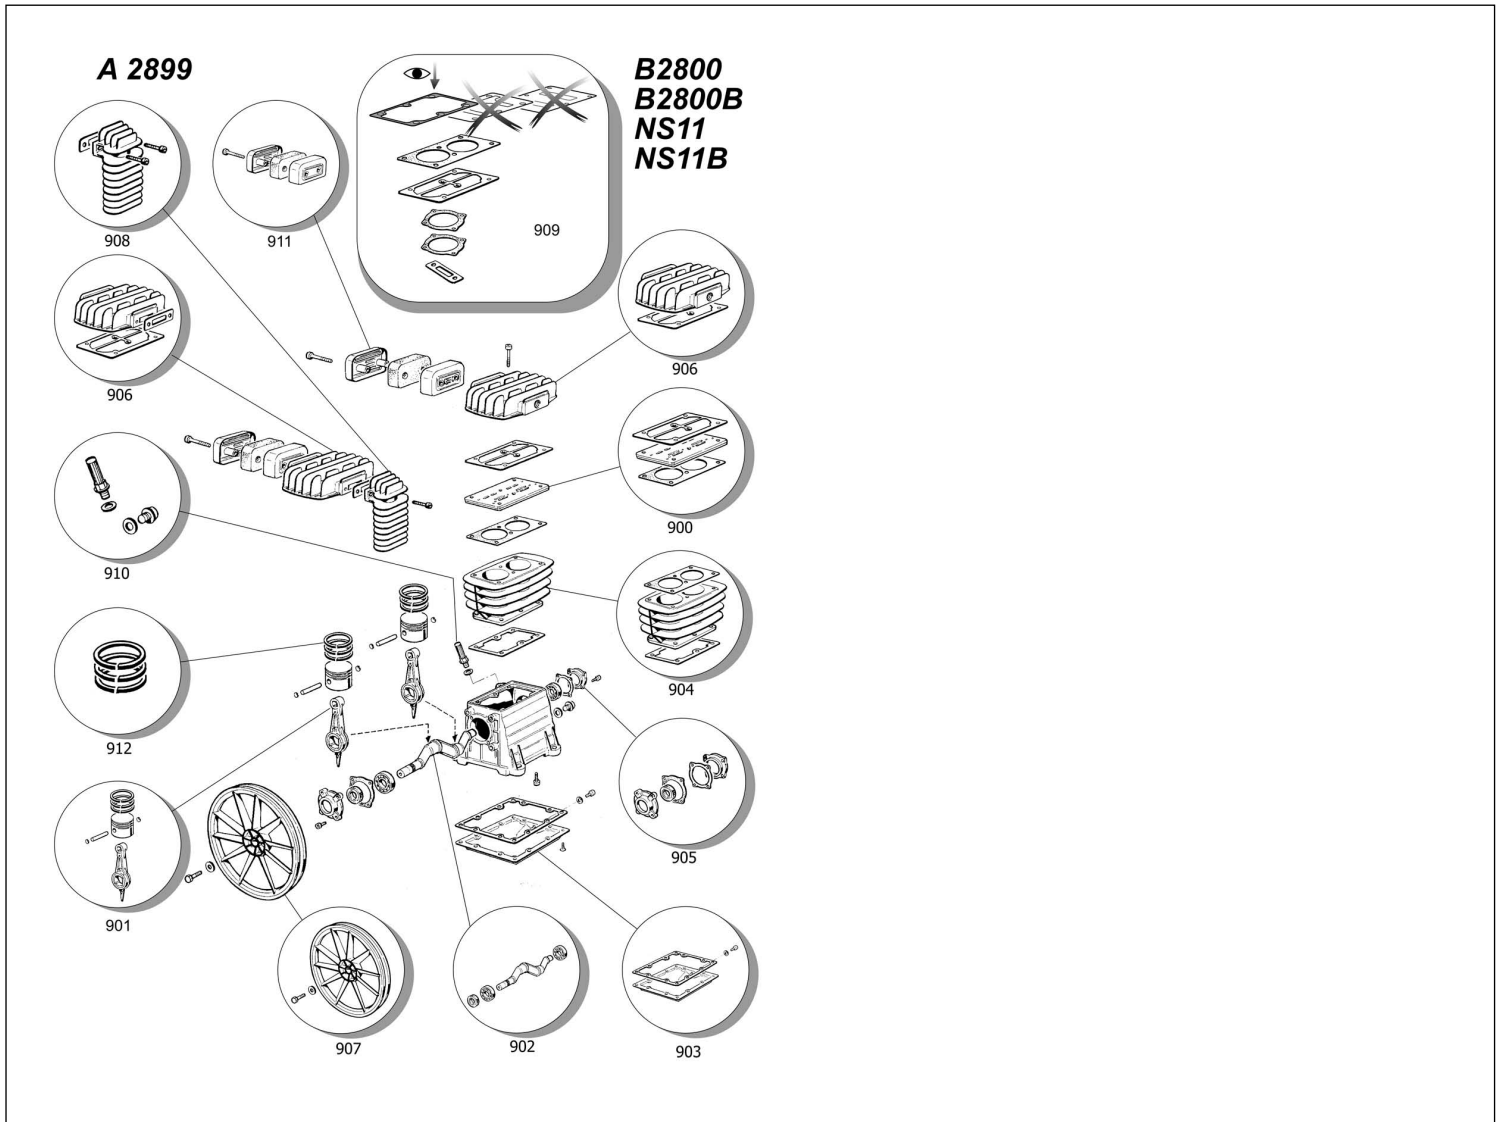

Informazioni

Codice 4116017742 Descrizione B 2800B/100 CM3 V230 BLU ABAC

Data ordine

Parti

Nr.	Item	Descrizione	Inizio	Fine	Q.ta'
102	6214347700	RUOTA 200X47 F15 ESTETICA	29/05/08		2.00 PC
103	6214344300	RUOTA PIV.D70 H=99 Q=70 KG	29/05/08		1.00 PC
104	6214343300	MEZZA MAN.LT 24/100 BS.9083060	29/05/08		1.00 PC
105	6210719300	VALV.RIT.3/4 M-1/2 M	29/05/08		1.00 PC
106	6231944200	RUB.ATTACCO UNIVERSALE 1/2 M	29/05/08		1.00 PC
107	6210717700	RUB.SPURGO GC 3/8	29/05/08		1.00 PC
108	6214344100	RID.MICRO 1/4 A 1R RAP.UNIVER.	29/05/08		1.00 PC
109	6214345000	MANOM. 50 POST.1/4 0/20 11B	29/05/08		1.00 PC
110	6210719900	VALV.SIC.3/8 TA-W 11B E/SPAGNA	29/05/08		1.00 PC

Informazioni

Codice 4116017742

Descrizione B 2800B/100 CM3 V230 BLU ABAC

Data ordine

Parti

Nr.	Item	Descrizione	Inizio	Fine	Q.ta'
900	6229024900	KIT PIASTRA VALV. B28/B28I/B38	29/05/08	20/05/11	
901	6229021600	KIT BIELLA B2800	29/05/08	20/05/11	
902	6229022700	KIT ALBERO B2800	29/05/08	20/05/11	
903	6229022500	KIT FONDO CARTER B2800/B2800I	29/05/08	20/05/11	
904	6229022900	KIT CILINDRO B2800	29/05/08	20/05/11	
905	6229022600	KIT GUARN.ALBERO B28/B28I/B38	29/05/08	20/05/11	
906	6229024000	KIT TESTA B28/B28I/B38 C/COLL.	29/05/08	20/05/11	
907	6229023400	KIT VOLANO B2800/B2800I	29/05/08	20/05/11	
908	6229020400	KIT COLLETTORE B28/B28I/B38	29/05/08	20/05/11	